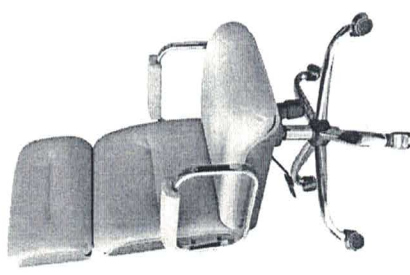

Cadeira Eames Presidente Linha Capa em Madeira Marron - Design Office

(cod: magazineoficium.com/134-0011043)

Vendido e entregue por Design Office Móveis e Decoração

ou R$ 4.975,09

ou R$ 3.314,88 à vista (5% Desc. já calculado.)

ou R$ 3.489,95 em 10x de R$ 348,94 sem juros

☐ COMPRAR

O Fulcrite Magalu não se responsabiliza pela montagem, instalação ou reparos dos produtos, sobramais.

Calcule o prazo e valor da frete deste produto: Digite seu CEP:

Compartilhe este produto:

Descrição

Cadeira para escritório Presidente com base giratória cromada de fabricação nacional com encosto anatômico com apoio de cabeça que ocupa toda a região lombar e das costas sendo estrutura com givertina cromada espuma anatômica inelada com espessura de 60 mm no assento e 60 mm no encosto, ou seja é a maior espessura de espuma de todas as nossas linhas, com modelo de espuma personalizada no assento e