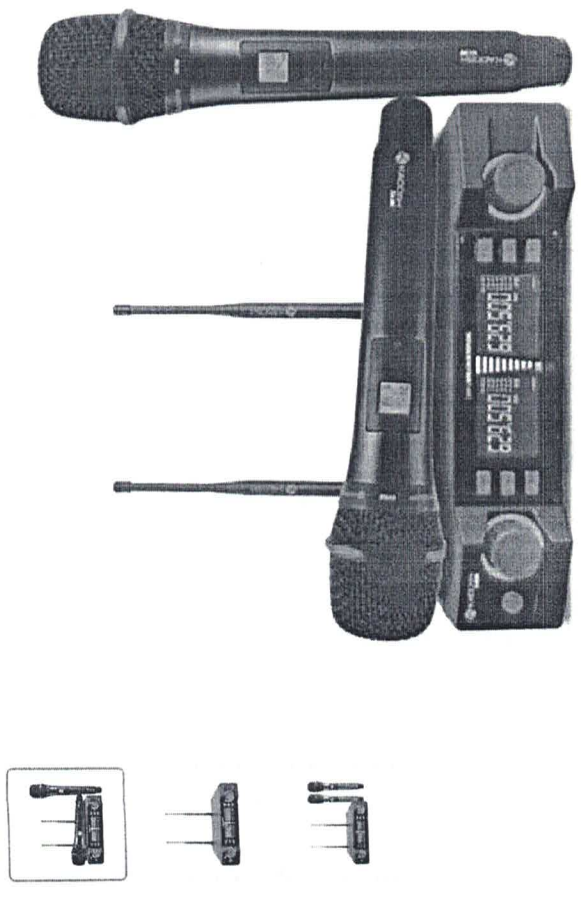

Magalu Bem-vindo! Entre ou cadastre-se

Frete Grátis e aproveite milhares de produtos com Frete Grátis

Atendimento Compre pelo tel: 0800 773 3838 Meus pedidos

Ofertas para Barra do Jacare - 86385-000

Informática Saúde Liquidação Familiarista Cartão Magalu

TV e Vídeo Informática Electrodomésticos Móveis Celulares Ofertas do Dia Todos os departamentos

Microfone Kadosh Duplo Sem Fio Uhf Display Digital K-402m

Microfone Kadosh Duplo Sem Fio Uhf Display Digital K-402m

Seguro de Entrega e Garantia de 30 dias

Avaliar produto

Vendido por **Shop Prático**
Entregue por **MAGALU**
O Magalu garante a sua compra, do pedido à entrega. Saiba mais

R$ 1.286,39
no PIX (14% de desconto)
ou 10x de R$ 149,58 sem juros

Cartão de crédito
sem juros
R$ 1.495,80
10x R$ 149,58

COMPRAR AGORA

ADICIONAR À SACOLA

BARRA DO JACARE, PR - 86385-000
alterar

Receba em até 9 dias úteis
Após o pagamento confirmado R$ 12,90

Os prazos de entrega começam a contar a partir da confirmação de pagamento e podem variar para mais de uma unidade de um mesmo produto.