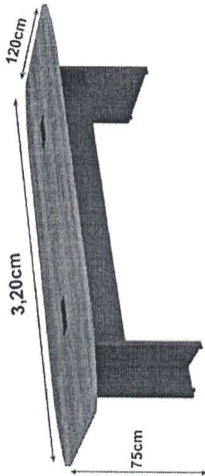

Mesa de Reunião Diretoria-3,20x1,20m WorkStart - 22017 - MARANELLO

(cod. magacatolica.com:4326200)

Vendido e entregue por Fozilo Móveis

R$ 1.751,49 à vista (10% Desc. já calculado.)
ou R$ 1.946,10 em 10x de R$ 194,61 sem juros

COMPRAR

O Parceiro Magalu não se responsabiliza pelo conteúdo, instalação ou reparos dos produtos, SAEZ.MAGU.

Calcule o prazo e valor do frete deste produto
Digite seu CEP
Calcular

Compartilhe este produto:

Fale com o Divulgador

Descrição Ficha Técnica

Mesa De Reunião Diretoria para 12 lugares - 3,20x1,20m - Maranello - Nopal / Freto

Ativar o Windows

Ativar o Windows

3278