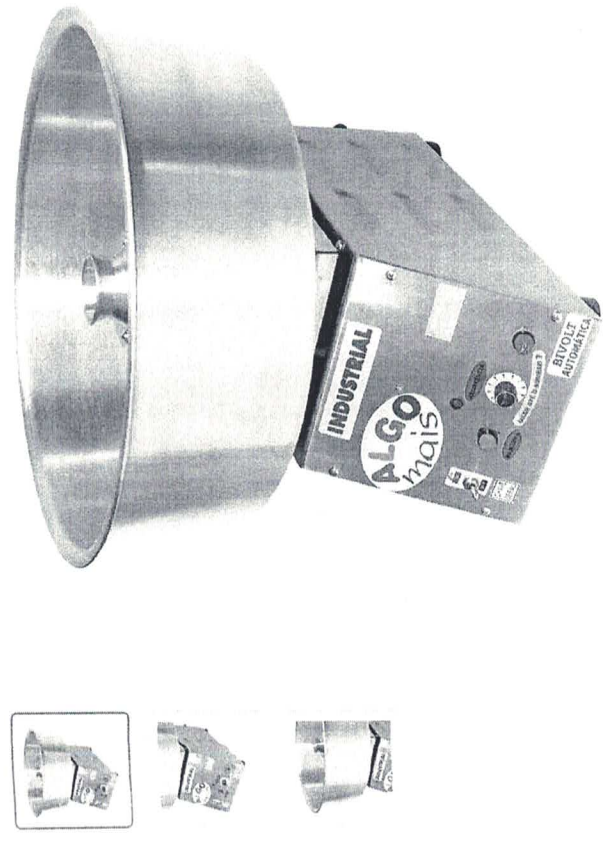

Máquina de Algodão Doce Algo Mais Base Inox Bivolt Industrial Ademaq

[Código FK0a4756ca](#) | [Ver descrição completa](#) | [Ademagalu](#)

★★★★★ [Avaliar produto](#)

Selecionar Voltagem

110V 220V **Bivolt**

Vendido e entregue por **Gastroquip**

O Magalu garante a sua compra, do pedido à entrega. [Saiba mais](#)

R$ 1.539,99

ou 10x de R$ 154,00 sem juros

Cartão de crédito sem juros

R$ 1.539,99
10xR$ 154,00

COMPRAR AGORA

ADICIONAR À SACOLA

BARRA DO JACARE, PR - 86385-000 [alterar](#)

Receba em até 20 dias úteis

Após o pagamento confirmado **R$ 143,00**

Os prazos de entrega começam a contar a partir da confirmação de pagamento e podem variar para mais ou para menos devido a fatores externos.