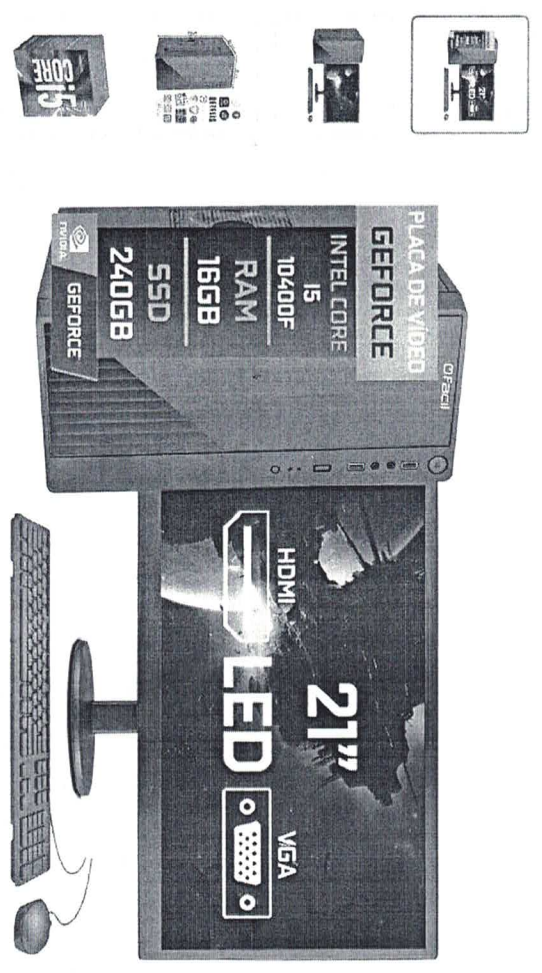

52
62

magalu

Busca no Magalu

Boixe agora o **SuperApp** e aproveite melhores de produtos com **Frete Grátis**

Nossas lojas | Tenha sua loja | Regulamentos | Acessibilidade | Guia de segurança

Todos os departamentos | Ofertas do Dia | Celulares | Móveis | Eletrodomésticos | TV e Vídeo | Informática | Saúde | Banco o SuperApp | Cartão Magalu

Atendimento | Compre pelo tel: 0800 773 3838 | Meus pedidos

Ofertas para | Barra do Itaipua - 85385-000

29°C Nublado

magalu

Computador Completo Fácil Intel Core i5 10400f (Décima Geração) 16GB DDR4 Geforce SSD 240GB Monitor 21" LED - Fácil Computadores

Oceano Azul 7008 - Ver descrição completa | Fácil Computadores

Vendido por **Zeletronio**

Entregue por **Magalu**

O Magalu garante a sua compra, do pedido à entrega. Saiba mais

R$ 3.979,00

ou 12x de R$ 397,90 sem juros

Cartão de crédito

R$ 3.979,00
12x de R$ 397,90

COMPRAR AGORA

ADICIONAR À SACOLA

BARRA DO ITAIPUA, PR - 85385-000

alterar

Receba em até 7 dias úteis

Após o pagamento confirmado

OS PREÇOS DE ENTREGA COMEÇAM A CONTAR A PARTIR DA CONFIRMAÇÃO DE PAGAMENTO E SOEM VALER COMO TÍTULA DE UMA UNIDADE DE UM MESMO PRODUTO

RS 50,90